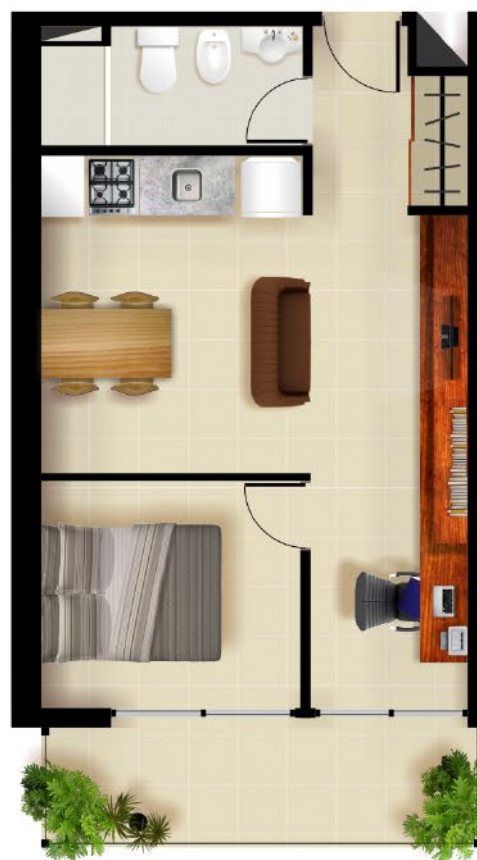

GLASS

Dorrego 114 | Rosario, Sta. Fe

LOFT
 PISOS 7 Y 8
 UNIDAD 01

Ambiente único	3.00 x 6.10 m
Baño	2.70 x 1.25 m
Cocina	1.90 x 1.75 m
Balcón frente	1.30 x 3.10 m

LOFT
PISO 8
UNIDAD 03

1 DORMITORIO

PISOS 2 A 6

UNIDAD 01

Dorrego

Estar comedor	3.00 x 6.10 m
Cocina	1.72 x 2.95 m
Dormitorio	2.65 x 3.07 m
Baño	1.72 x 2.15 m
Balcón frente	1.30 x 3.10 m
Balcón contrafrente	2.65 x 1.20 m

1 DORMITORIO

PISO 1

UNIDAD 02

Dorrego

Estar comedor 4.27 x 3.05 m

Baño 2.72 x 1.25 m

Dormitorio / Privado 2.60 x 2.60 m

1 DORMITORIO

PISOS 2 A 8

UNIDAD 02

Dorrego

Estar comedor	4.27 x 3.05 m
Baño	2.72 x 1.25 m
Dormitorio	2.60 x 2.60 m
Escritorio	1.67 x 2.60 m
Balcón	4.35 x 1.30 m

1 DORMITORIO

PISOS 2 A 6

UNIDAD 03

Estar comedor	3.75 x 4.80 m
Ingreso	1.05 x 2.30 m
Dormitorio	2.75 x 3.25 m
Baño	2.10 x 1.85 m
Balcón	1.20 x 2.10 m

1 DORMITORIO

PISO 7
UNIDAD 03

Ingreso	1.10 x 2.30 m
Baño	2.70 x 1.55 m
Estar comedor	4.90 x 3.05 m
Dormitorio	2.65 x 3.70 m
Terraza	11.5 x 7.60 2.75 x 4.55 m