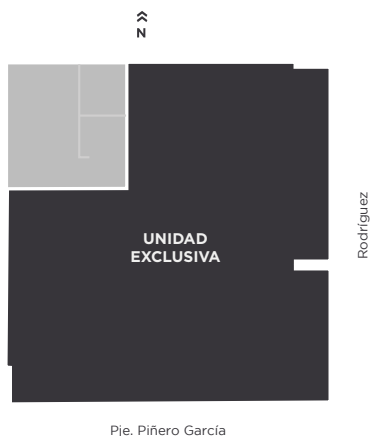

CORNER

Rodríguez 1130 | Rosario, Sta. Fe

1 DORMITORIO

PISOS 2 Y 3

UNIDAD 01

Pje. Piñero García

69 M² EXCLUSIVOS

Cocina	3.00 x 1.20 m
Estar comedor	6.80 x 3.40 2.20 m
Baño	2.75 x 1.40 m
Dormitorio	2.75 x 3.00 m
Vestidor	1.95 x 1.50 m
Balcón c/parrillero	1.20 x 11.20 4.75 m

Pje. Piñero García

3 DORMITORIOS

PISOS 4 A 6

UNIDADES EXCLUSIVAS

120 M² EXCLUSIVOS

Estar comedor	5.60 x 4.00 m
Cocina	2.54 x 2.65 m
Baño	2.20 x 1.60 m
Dormitorio 1	3.50 x 2.80 m
Dormitorio 2	2.95 x 2.80 m

Dormitorio en suite	3.06 x 2.90 m
Vestidor	2.20 1.40 x 3.10 m
Baño en suite	2.10 x 1.60 m
Balcón c/parrillero	1.20 x 6.90 m
Balcón c/lavadero	1.20 x 11.20 4.75 m