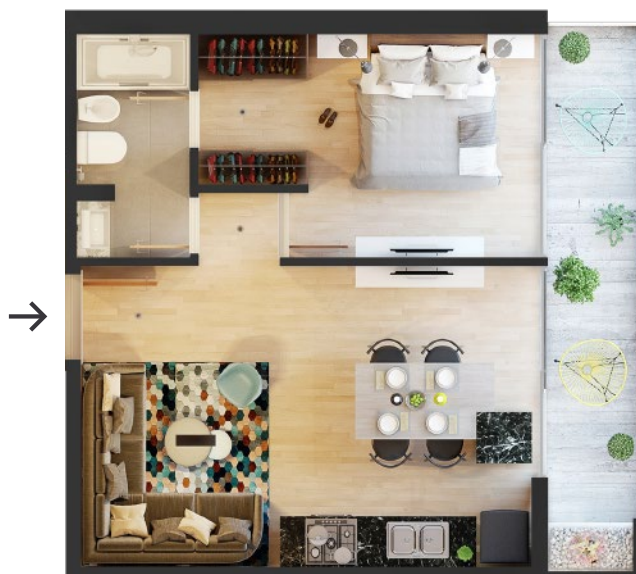

CORNER

Rodríguez 1130 | Rosario, Sta. Fe

1 DORMITORIO

PISOS 2 Y 3

UNIDAD 01

Pje. Piñero García

69 M² EXCLUSIVOS

Cocina	3.00 x 1.20 m
Estar comedor	6.80 x 3.40 2.20 m
Baño	2.75 x 1.40 m
Dormitorio	2.75 x 3.00 m
Vestidor	1.95 x 1.50 m
Balcón c/parrillero	1.20 x 11.20 4.75 m

1 DORMITORIO

PISOS 2 Y 3

UNIDAD 02

51 M² EXCLUSIVOS

Cocina	3.00 x 1.20 m
Estar comedor	5.55 x 3.70 2.50 m
Baño	1.40 x 2.75 m
Dormitorio	2.75 x 2.75 m
Vestidor	1.35 x 1.95 m
Balcón c/ parrillero	1.20 x 6.90 m

2 DORMITORIOS

PISO 1

UNIDAD EXCLUSIVA

84 M² EXCLUSIVOS

Estar comedor	5.65 x 4.00 m
Cocina	2.65 x 2.10 m
Baño	2.20 x 1.60 m
Dormitorio 1	2.75 x 2.80 m

Dormitorio en suite	2.75 x 2.80 m
Vestidor	1.40 1.90 x 3.10 m
Baño en suite	2.10 x 1.60 m
Balcón	5.00 2.20 x 1.35 m

Pje. Piñero García

3 DORMITORIOS

PISOS 4 A 6

UNIDADES EXCLUSIVAS

120 M² EXCLUSIVOS

Estar comedor	5.60 x 4.00 m
Cocina	2.54 x 2.65 m
Baño	2.20 x 1.60 m
Dormitorio 1	3.50 x 2.80 m
Dormitorio 2	2.95 x 2.80 m

Dormitorio en suite	3.06 x 2.90 m
Vestidor	2.20 1.40 x 3.10 m
Baño en suite	2.10 x 1.60 m
Balcón c/parrillero	1.20 x 6.90 m
Balcón c/lavadero	1.20 x 11.20 4.75 m