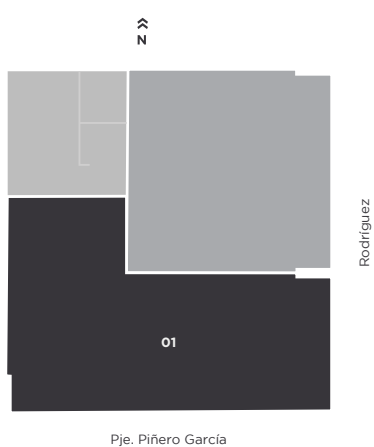

CORNER

Rodríguez 1130 | Rosario, Sta. Fe

1 DORMITORIO

PISOS 2 Y 3

UNIDAD 01

Pje. Piñero García

69 M² EXCLUSIVOS

Cocina	3.00 x 1.20 m
Estar comedor	6.80 x 3.40 2.20 m
Baño	2.75 x 1.40 m
Dormitorio	2.75 x 3.00 m
Vestidor	1.95 x 1.50 m
Balcón c/parrillero	1.20 x 11.20 4.75 m

1 DORMITORIO

PISOS 2 Y 3

UNIDAD 02

51 M² EXCLUSIVOS

Cocina	3.00 x 1.20 m
Estar comedor	5.55 x 3.70 2.50 m
Baño	1.40 x 2.75 m
Dormitorio	2.75 x 2.75 m
Vestidor	1.35 x 1.95 m
Balcón c/ parrillero	1.20 x 6.90 m

2 DORMITORIOS

PISO 1

UNIDAD EXCLUSIVA

84 M² EXCLUSIVOS

Estar comedor	5.65 x 4.00 m
Cocina	2.65 x 2.10 m
Baño	2.20 x 1.60 m
Dormitorio 1	2.75 x 2.80 m

Dormitorio en suite	2.75 x 2.80 m
Vestidor	1.40 1.90 x 3.10 m
Baño en suite	2.10 x 1.60 m
Balcón	5.00 2.20 x 1.35 m