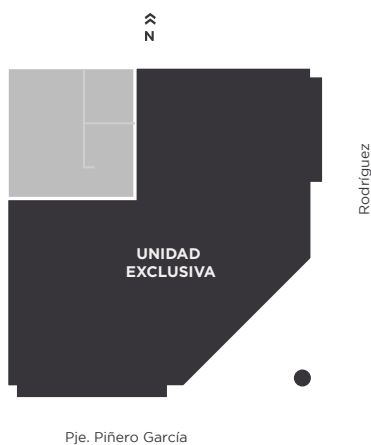

CORNER

Rodríguez 1130 | Rosario, Sta. Fe

1 DORMITORIO

PISOS 2 Y 3

UNIDAD 01

Pje. Piñero García

69 M² EXCLUSIVOS

Cocina	3.00 x 1.20 m
Estar comedor	6.80 x 3.40 2.20 m
Baño	2.75 x 1.40 m
Dormitorio	2.75 x 3.00 m
Vestidor	1.95 x 1.50 m
Balcón c/parrillero	1.20 x 11.20 4.75 m

1 DORMITORIO

PISOS 2 Y 3

UNIDAD 02

51 M² EXCLUSIVOS

Cocina	3.00 x 1.20 m
Estar comedor	5.55 x 3.70 2.50 m
Baño	1.40 x 2.75 m
Dormitorio	2.75 x 2.75 m
Vestidor	1.35 x 1.95 m
Balcón c/ parrillero	1.20 x 6.90 m

2 DORMITORIOS

PISO 1

UNIDAD EXCLUSIVA

84 M² EXCLUSIVOS

Estar comedor	5.65 x 4.00 m
Cocina	2.65 x 2.10 m
Baño	2.20 x 1.60 m
Dormitorio 1	2.75 x 2.80 m

Dormitorio en suite	2.75 x 2.80 m
Vestidor	1.40 1.90 x 3.10 m
Baño en suite	2.10 x 1.60 m
Balcón	5.00 2.20 x 1.35 m

Pje. Piñero García

3 DORMITORIOS

PISOS 4 A 6

UNIDADES EXCLUSIVAS

120 M² EXCLUSIVOS

Estar comedor	5.60 x 4.00 m
Cocina	2.54 x 2.65 m
Baño	2.20 x 1.60 m
Dormitorio 1	3.50 x 2.80 m
Dormitorio 2	2.95 x 2.80 m

Dormitorio en suite	3.06 x 2.90 m
Vestidor	2.20 1.40 x 3.10 m
Baño en suite	2.10 x 1.60 m
Balcón c/parrillero	1.20 x 6.90 m
Balcón c/lavadero	1.20 x 11.20 4.75 m